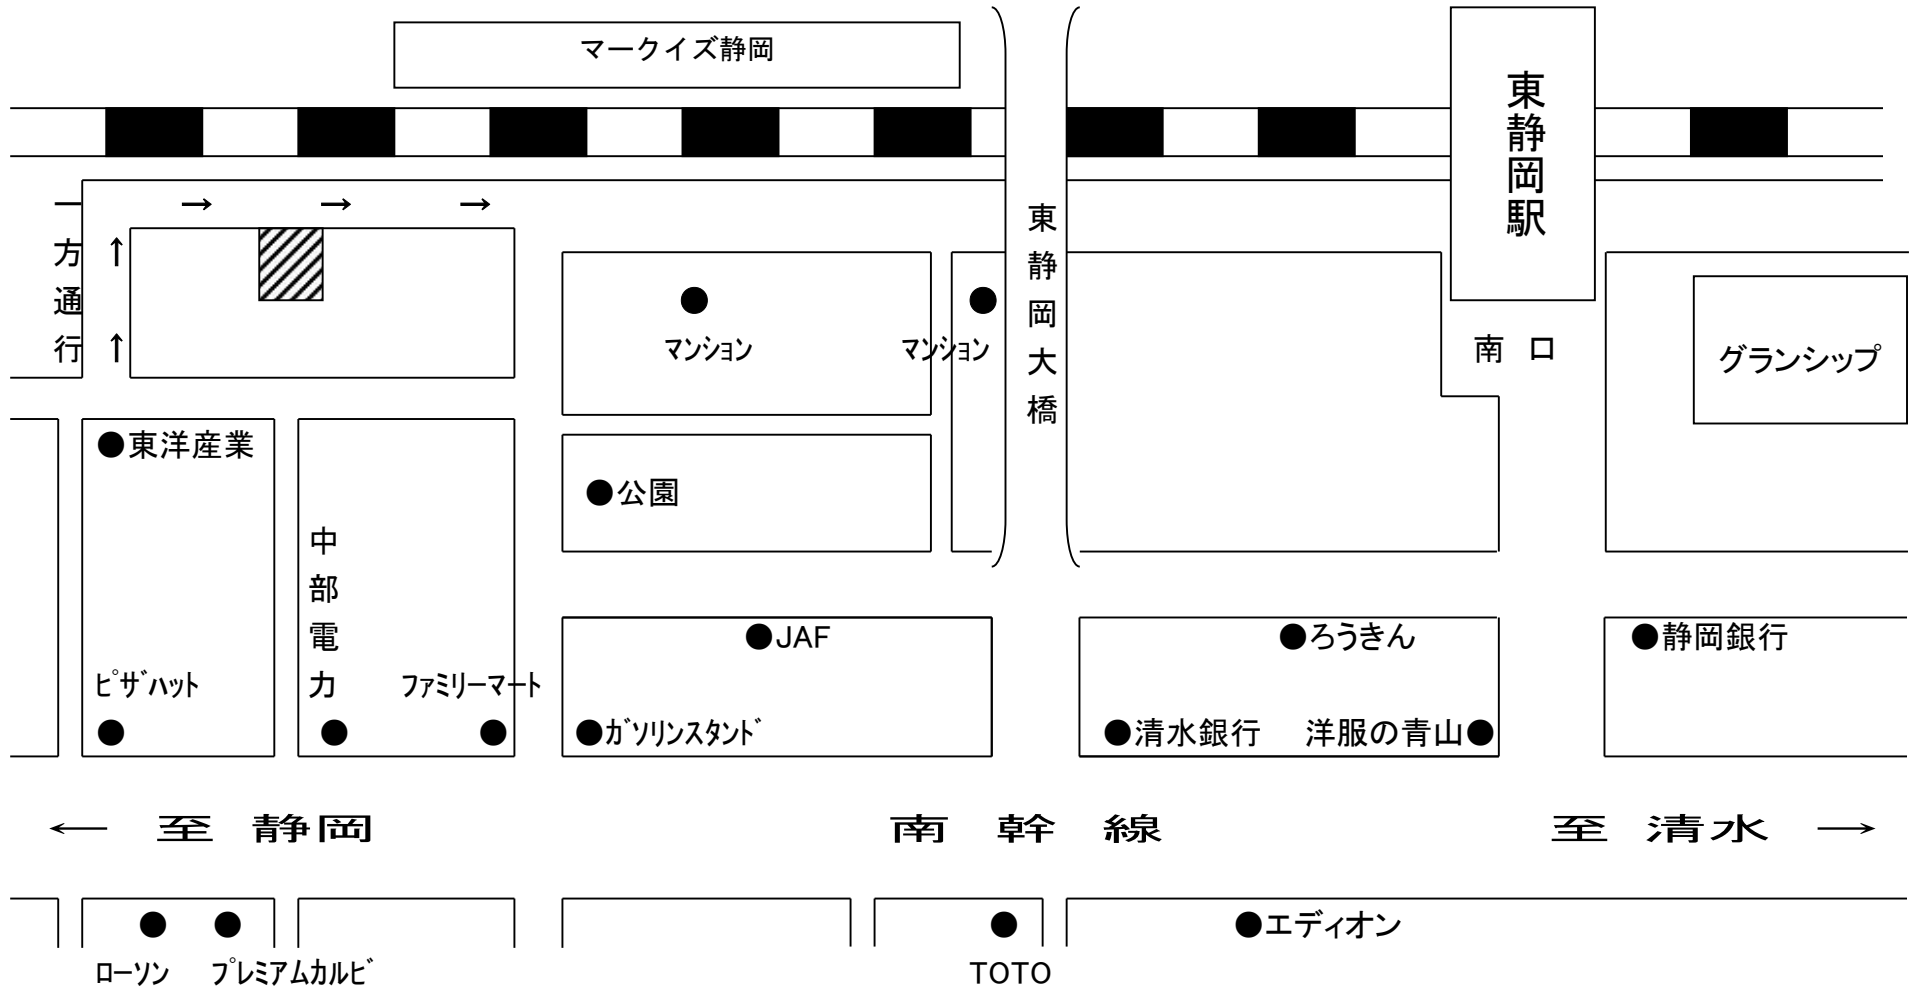

案内図

JR東静岡駅から徒歩7分

公益社団法人静岡県公共嘱託登記土地家屋調査士協会

〒422-8006 静岡市駿河区曲金六丁目 16 番 10 号 2 階

TEL (054) 203-6833 FAX (054) 203-6841